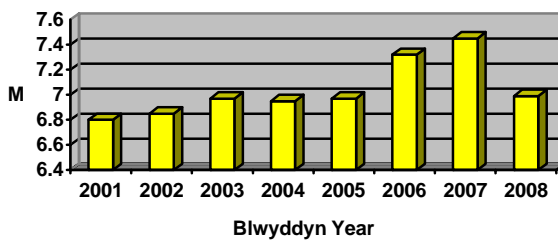

Cyfartaledd Hyd / Average Length