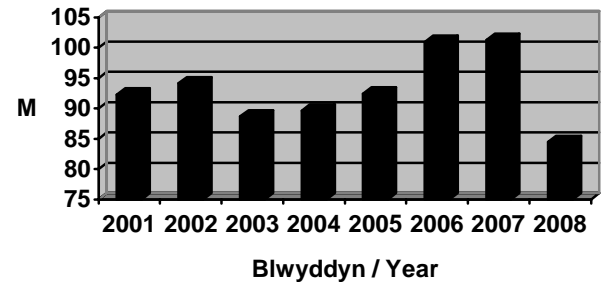

## Cymhariaeth o Ystadegau Cychod Comparison of Boat Statistics

	2001	2002	2003	2004	2005	2006	2007	2008
<b>Nifer o Gychod / Number of Boats</b>	122	122	112	112	115	116	113	102
<b>Cyfanswm Hydoedd / Total LOA</b>	829.93	835.3	781.34	779.36	801.32	848.72	842.29	713.04
<b>Cyfartaledd Hyd / Average Length</b>	6.80	6.85	6.97	6.95	6.97	7.32	7.45	6.99
<b>Cyfanswm Dyfnder / Total Draught</b>	92.25	94.14	88.67	89.61	92.45	100.15	101.26	84.47
<b>Cyfartaledd Dyfnder / Average Draught</b>	0.76	0.77	0.79	0.80	0.80	0.86	0.90	0.83

**Nifer o Gychod / Number of Boats**

**Cyfanswm Hydoedd / Total Length**

**Cyfartaledd Hyd / Average Length**

**Cyfanswm Dyfnder / Total Draught**

**Cyfartaledd Dyfnder / Average Draught**