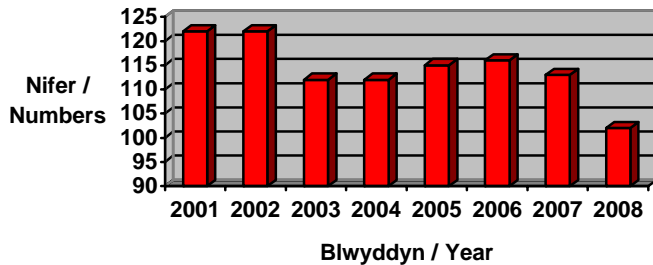

HARBWR ABERMAW HARBOUR

Cymhariaeth o Ystadegau Cychod Comparison of Boat Statistics

	2001	2002	2003	2004	2005	2006	2007	2008
Nifer o Gychod / Number of Boats	122	122	112	112	115	116	113	102
Cyfanswm Hydoedd / Total LOA	829.93	835.3	781.34	779.36	801.32	848.72	842.29	713.04
Cyfartaledd Hyd / Average Length	6.80	6.85	6.97	6.95	6.97	7.32	7.45	6.99
Cyfanswm Dyfnder / Total Draught	92.25	94.14	88.67	89.61	92.45	100.15	101.26	84.47
Cyfartaledd Dyfnder / Average Draught	0.76	0.77	0.79	0.80	0.80	0.86	0.90	0.83

Nifer o Gychod / Number of Boats